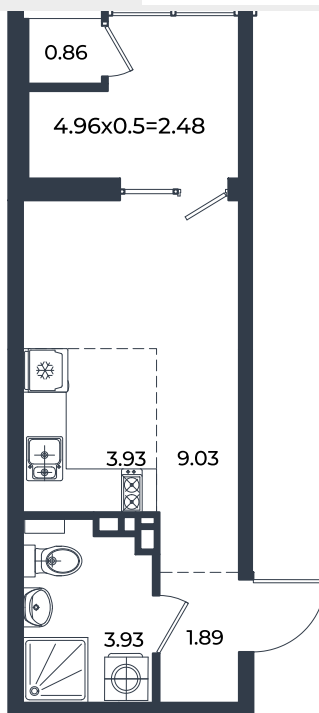

Квартира № 221

Студия 22.12 м²

4 291 280 Р

Жилой комплекс

Инсити

Адрес

Срок сдачи

2026 г.

Проект
Номер на этаже
Этаж
Корпус
Секция
Заселение
Отделка

Микрорайон «Образцово»
221
6
Дом 6
1
I квартал 2026 г.
Предчистовая

1 этаж