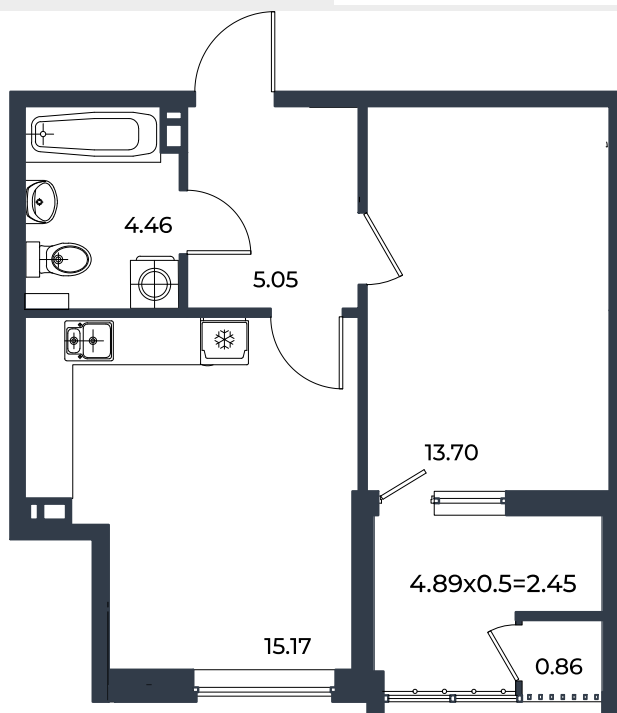

2026 г.

Проект

Микрорайон «Образцово»

Номер на этаже

820

Этаж

8

Корпус

Дом 6

Секция

1

Заселение

I квартал 2026 г.

Отделка

Предчистовая

1 этаж