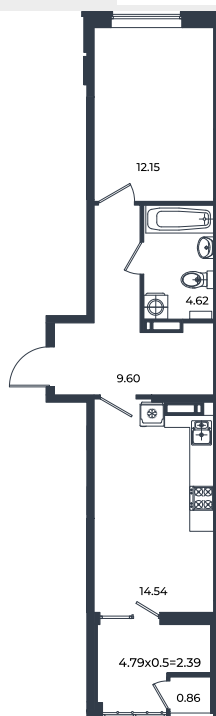

# Квартира № 360

1К-квартира 44.16 м<sup>2</sup>

7 728 000 ₽

Жилой комплекс

Инсити

Адрес

г. Краснодар, ул. им. Кирилла Россинского, 3/1, к.1

Срок сдачи

2026 г.

Проект  
Номер на этаже  
Этаж  
Корпус  
Секция  
Заселение  
Отделка

Микрорайон «Образцово»  
360  
17  
Дом 6  
1  
I квартал 2026 г.  
Предчистовая

1 этаж