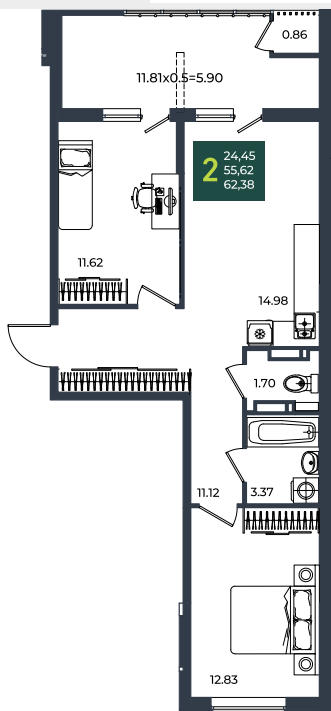

2026 г.

Проект

Микрорайон «Образцово»

Номер на этаже

879

Этаж

18

Корпус

Дом 6

Секция

1

Заселение

I квартал 2026 г.

Отделка

Предчистовая

1 этаж