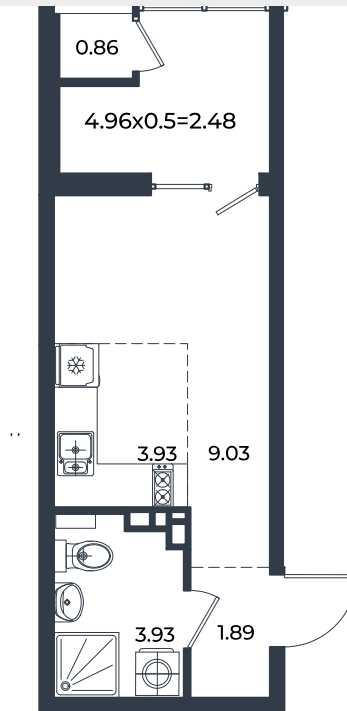

Квартира № 449

Студия 22.12 м²

4 291 280 Р

Жилой комплекс

Инсити

Адрес

г. Краснодар, ул. им. Кирилла Россинского, 3/1, к.1

Срок сдачи

2026 г.

Проект
Номер на этаже
Этаж
Корпус
Секция
Заселение
Отделка

Микрорайон «Образцово»
449
8
Дом 6
1
I квартал 2026 г.
Предчистовая

1 этаж