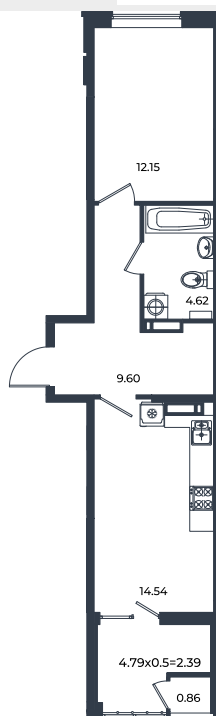

# Квартира № 468

1К-квартира 44.16 м<sup>2</sup>

7 728 000 Р

Жилой комплекс

Инсити

Адрес

г. Краснодар, ул. им. Кирилла Россинского, 3/1, к.1

Срок сдачи

2026 г.

Проект  
Номер на этаже  
Этаж  
Корпус  
Секция  
Заселение  
Отделка

Микрорайон «Образцово»  
468  
9  
Дом 6  
1  
I квартал 2026 г.  
Предчистовая

1 этаж