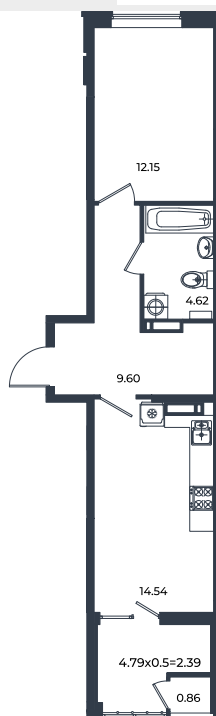

Квартира № 732

1К-квартира 44.16 м²

7 728 000 ₽

Жилой комплекс

Инсити

Адрес

г. Краснодар, ул. им. Кирилла Россинского, 3/1, к.1

Срок сдачи

2026 г.

Проект
Номер на этаже
Этаж
Корпус
Секция
Заселение
Отделка

Микрорайон «Образцово»
732
14
Дом 6
1
I квартал 2026 г.
Предчистовая

1 этаж