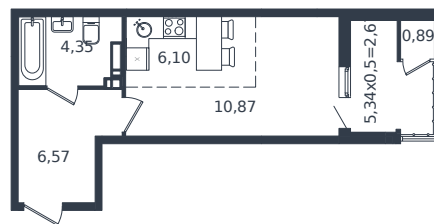

# Квартира № 1239

1 этаж

Студия 31.45 м<sup>2</sup>

5 509 482 ₽

Проект	Микрорайон «Образцово»
Номер на этаже	1239
Этаж	19 из 21
Корпус	Дом 17
Секция	1
Заселение	2026 г.
Отделка	Готовая отделка