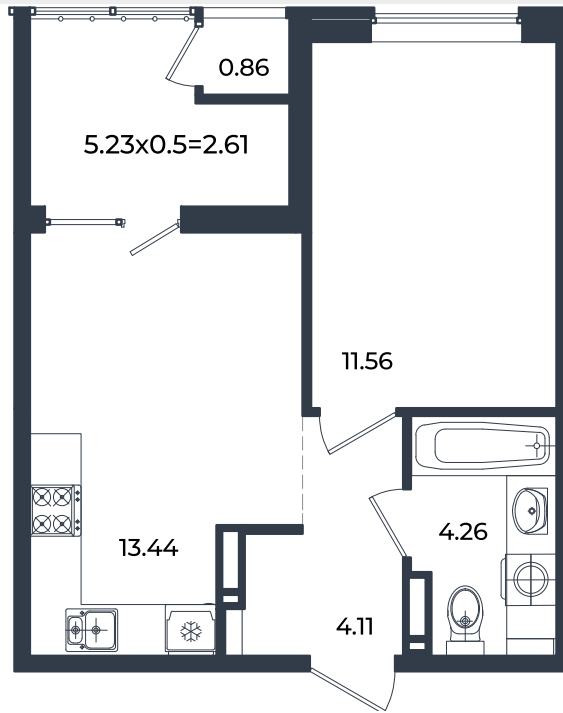

Квартира № 726

1К-квартира 36.84 м²

7 040 124 Р

Жилой комплекс

Инсити

Адрес

г. Краснодар, ул. им. Кирилла Россинского, 3/1, к.1

Срок сдачи

2026 г.

Проект

Микрорайон «Образцово»

Номер на этаже

726

Этаж

14

Корпус

Дом 6

Секция

1

Заселение

I квартал 2026 г.

Отделка

Предчистовая

1 этаж