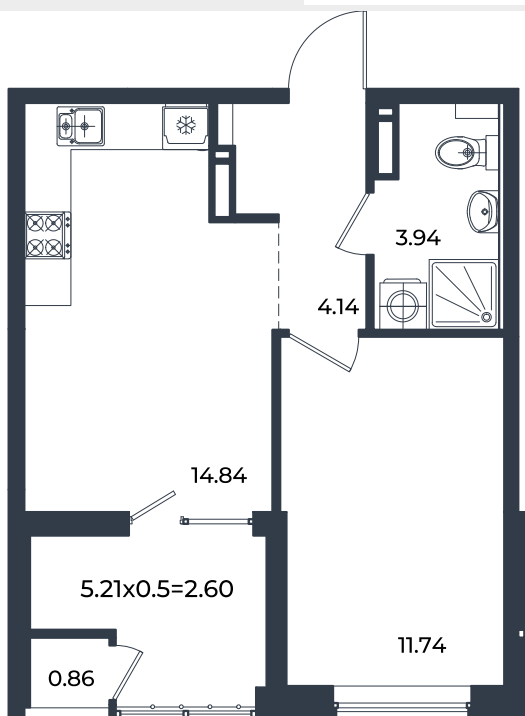

Квартира № 724

1К-квартира 38.12 м²

7 292 356 Р

Жилой комплекс

Инсити

Адрес

г. Краснодар, ул. им. Кирилла Россинского, 3/1, к.1

Срок сдачи

Дом 6

Секция

1

Заселение

I квартал 2026 г.

Отделка

Предчистовая

1 этаж