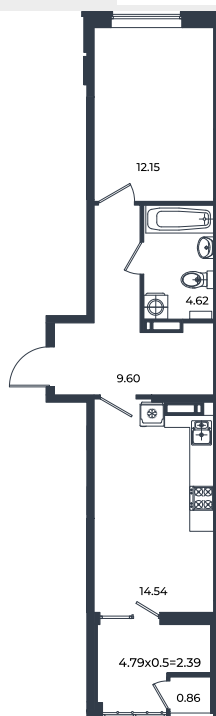

Квартира № 720

1К-квартира 44.16 м²

7 728 000 ₽

Жилой комплекс

Инсити

Адрес

г. Краснодар, ул. им. Кирилла Россинского, 3/1, к.1

Срок сдачи

2026 г.

Проект
Номер на этаже
Этаж
Корпус
Секция
Заселение
Отделка

Микрорайон «Образцово»
720
13
Дом 6
1
I квартал 2026 г.
Предчистовая

1 этаж