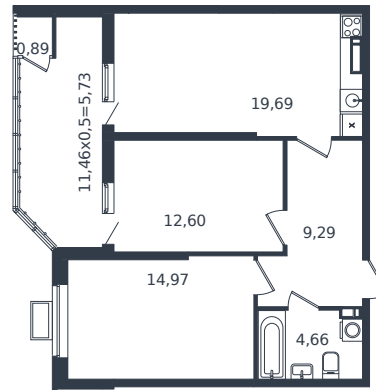

# Квартира № 1238

1 этаж

2К-квартира 67.83 м<sup>2</sup>

8 518 750 ₺

Проект	Микрорайон «Образцово»
Номер на этаже	1238
Этаж	19 из 21
Корпус	Дом 17
Секция	1
Заселение	2026 г.
Отделка	Готовая отделка