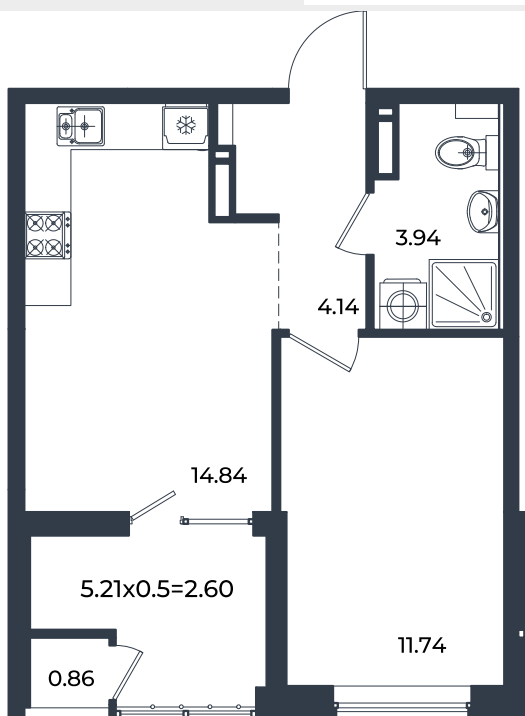

Квартира № 712

1К-квартира 38.12 м²

7 292 356 Р

Жилой комплекс

Инсити

Адрес

г. Краснодар, ул. им. Кирилла Россинского, 3/1, к.1

Срок сдачи

2026 г.

Проект

Микрорайон «Образцово»

Номер на этаже

712

Этаж

13

Корпус

Дом 6

Секция

1

Заселение

I квартал 2026 г.

Отделка

Предчистовая

1 этаж