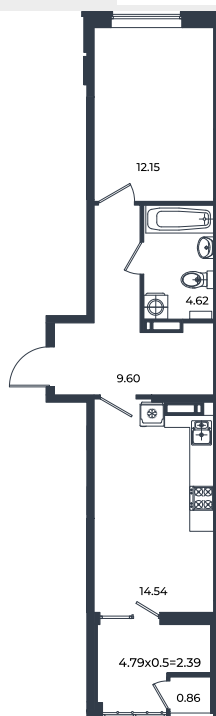

Квартира № 708

1К-квартира 44.16 м²

7 728 000 ₽

Жилой комплекс

Инсити

Адрес

г. Краснодар, ул. им. Кирилла Россинского, 3/1, к.1

Срок сдачи

2026 г.

Проект
Номер на этаже
Этаж
Корпус
Секция
Заселение
Отделка

Микрорайон «Образцово»
708
12
Дом 6
1
I квартал 2026 г.
Предчистовая

1 этаж