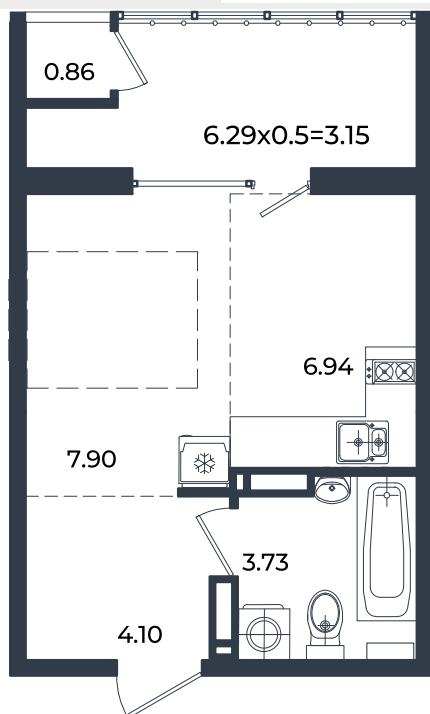

Квартира № 526

Студия 26.68 м²

5 548 106 Р

Жилой комплекс

Инсити

Адрес

Срок сдачи

2026 г.

Проект

Микрорайон «Образцово»

Номер на этаже

526

Этаж

14

Корпус

Дом 6

Секция

1

Заселение

I квартал 2026 г.

Отделка

Предчистовая

1 этаж