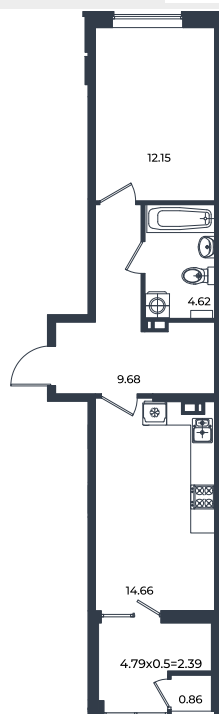

# Квартира №192

1К-квартира 44.36 м<sup>2</sup>

7 763 000 ₽

Жилой комплекс

Инсити

Адрес

г. Краснодар, ул. им. Кирилла Россинского, 3/1, к.1

Срок сдачи

2026 г.

Проект  
Номер на этаже  
Этаж  
Корпус  
Секция  
Заселение  
Отделка

Микрорайон «Образцово»  
192  
3  
Дом 6  
1  
I квартал 2026 г.  
Предчистовая

1 этаж