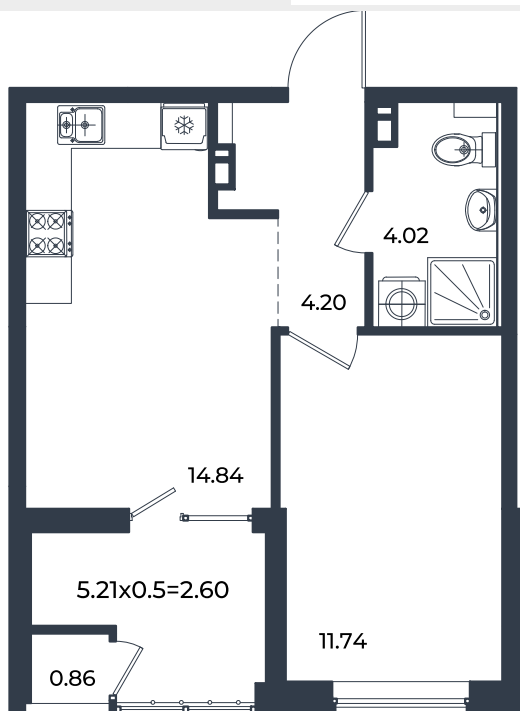

Квартира №184

1К-квартира 38.26 м²

7 319 138 ₹

Жилой комплекс

Инсити

Адрес

г. Краснодар, ул. им. Кирилла Россинского, 3/1, к.1

Срок сдачи

Дом 6

Секция

1

Заселение

I квартал 2026 г.

Отделка

Предчистовая

1 этаж