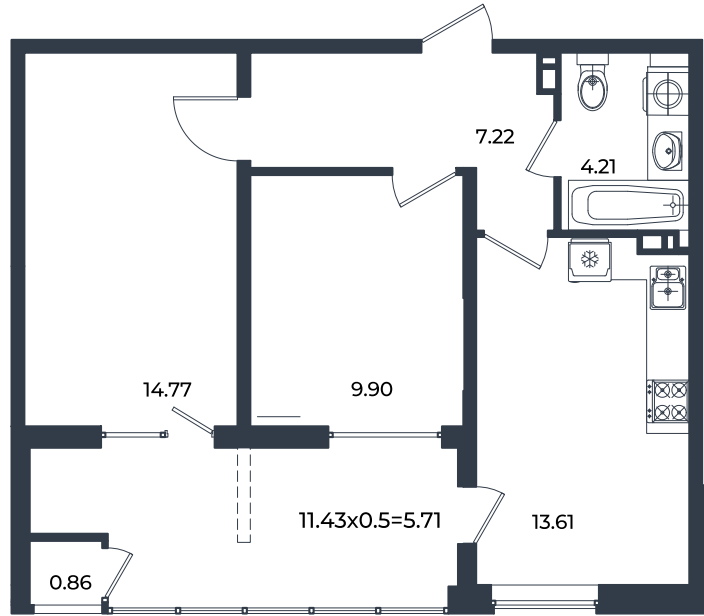

# Квартира № 183

2К-квартира 56.28 м<sup>2</sup>

8 892 240 ₽

Жилой комплекс

Инсити

Адрес

г. Краснодар, ул. им. Кирилла Россинского, 3/1, к.1

Срок сдачи

2026 г.

Проект  
Номер на этаже  
Этаж  
Корпус  
Секция  
Заселение  
Отделка

Микрорайон «Образцово»  
183  
3  
Дом 6  
1  
I квартал 2026 г.  
Предчистовая

1 этаж