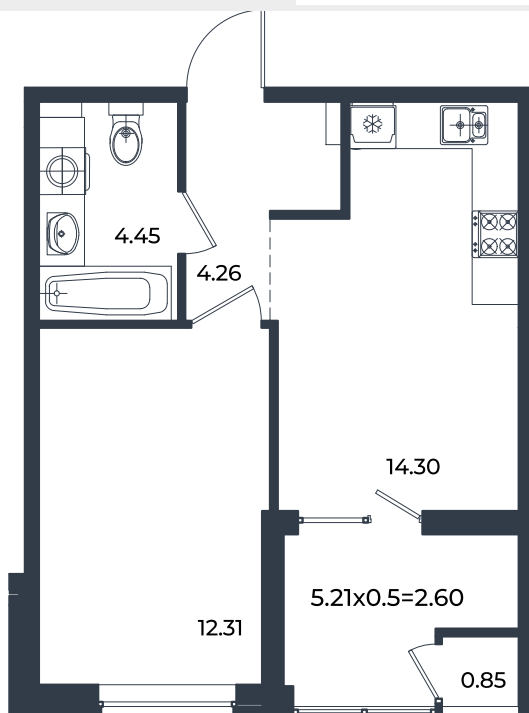

# Квартира №182

1К-квартира 38.77 м<sup>2</sup>

7 222 851 ₽

Жилой комплекс

Инсити

Адрес

г. Краснодар, ул. им. Кирилла Россинского, 3/1, к.1

Срок сдачи

2026 г.

Проект

Микрорайон «Образцово»

Номер на этаже

182

Этаж

2

Корпус

Дом 6

Секция

1

Заселение

I квартал 2026 г.

Отделка

Предчистовая

1 этаж