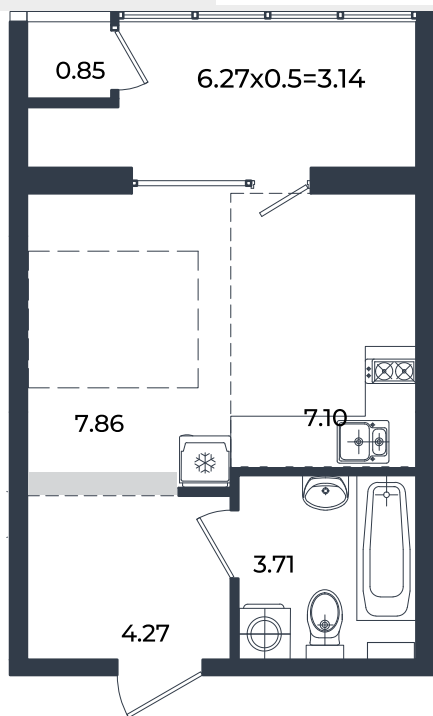

2026 г.

Проект

Микрорайон «Образцово»

Номер на этаже

176

Этаж

2

Корпус

Дом 6

Секция

1

Заселение

I квартал 2026 г.

Отделка

Предчистовая

1 этаж