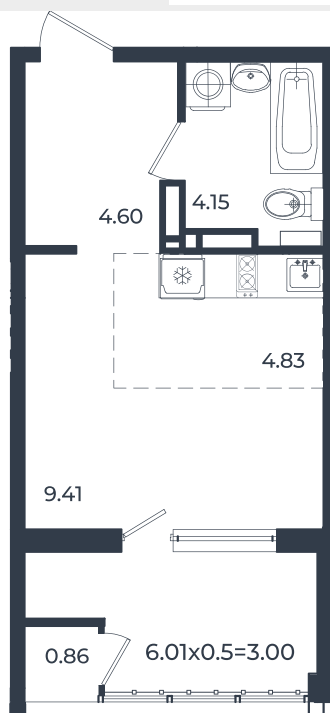

2026 г.

Проект

Микрорайон «Образцово»

Номер на этаже

50

Этаж

10

Корпус

Дом 6

Секция

1

Заселение

I квартал 2026 г.

Отделка

Предчистовая

1 этаж