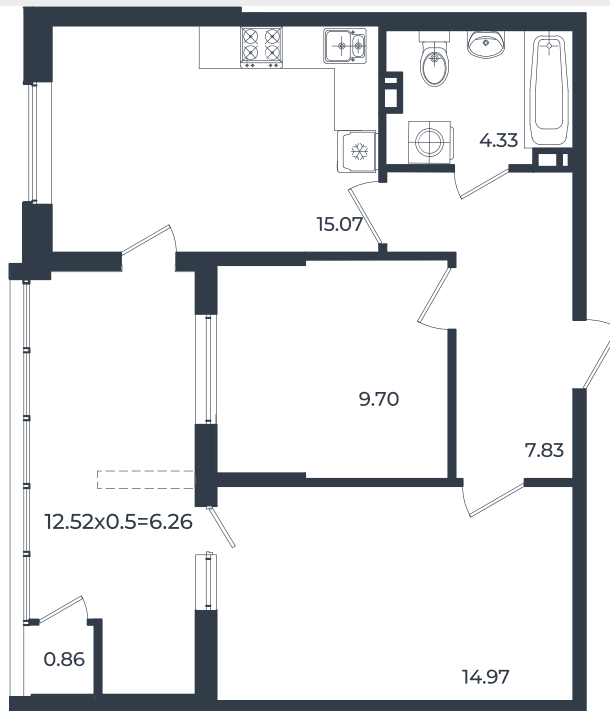

2026 г.

Проект

Микрорайон «Образцово»

Номер на этаже

35

Этаж

7

Корпус

Дом 6

Секция

1

Заселение

I квартал 2026 г.

Отделка

Предчистовая

1 этаж