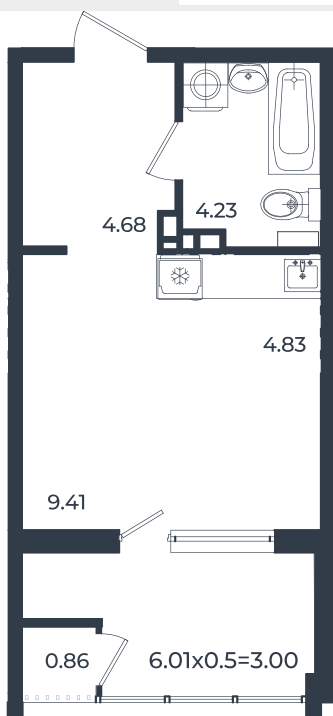

Квартира № 32

Студия 27.01 м²

5 834 160 Р

Жилой комплекс

Инсити

Адрес

г. Краснодар, ул. им. Кирилла Россинского, 3/1, к.1

Срок сдачи

2026 г.

Проект
Номер на этаже
Этаж
Корпус
Секция
Заселение
Отделка

Микрорайон «Образцово»
32
7
Дом 6
1
I квартал 2026 г.
Предчистовая

1 этаж