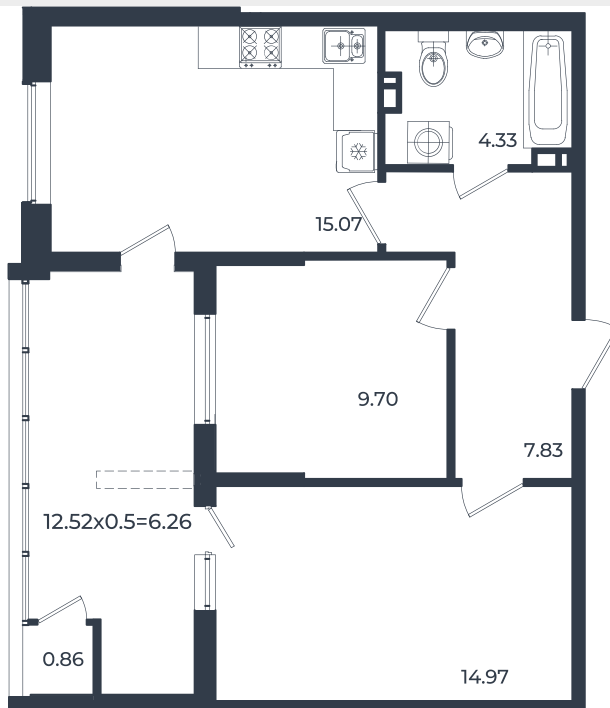

2026 г.

Проект

Микрорайон «Образцово»

Номер на этаже

29

Этаж

6

Корпус

Дом 6

Секция

1

Заселение

I квартал 2026 г.

Отделка

Предчистовая

1 этаж