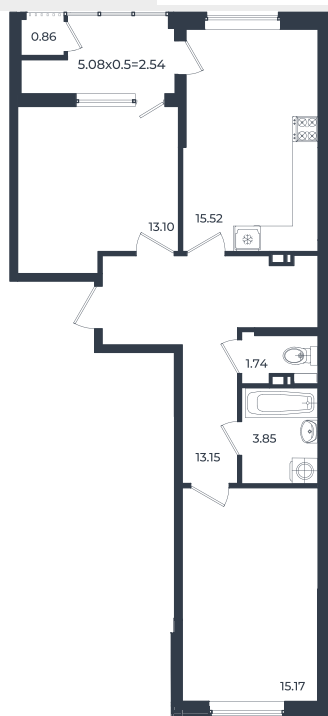

Квартира №13

2К-квартира 65.93 м²

10 034 546 Р

Жилой комплекс

Инсити

Адрес

г. Краснодар, ул. им. Кирилла Россинского, 3/1, к.1

Срок сдачи

2026 г.

Проект

Микрорайон «Образцово»

Номер на этаже

13

Этаж

4

Корпус

Дом 6

Секция

1

Заселение

I квартал 2026 г.

Отделка

Предчистовая

1 этаж