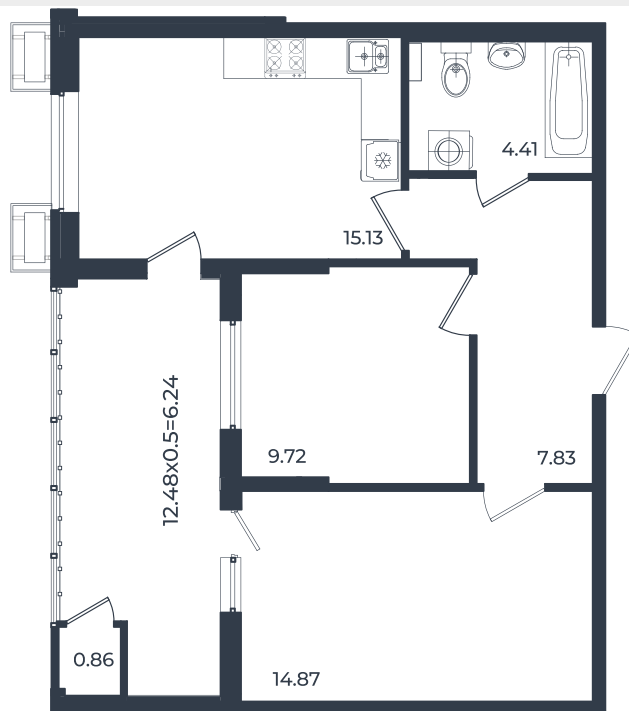

Квартира № 5

2К-квартира 59.06 м²

8 918 060 ₽

Жилой комплекс

Инсити

Адрес

г. Краснодар, ул. им. Кирилла Россинского, 3/1, к.1

Срок сдачи

2026 г.

Проект

Микрорайон «Образцово»

Номер на этаже

5

Этаж

2

Корпус

Дом 6

Секция

1

Заселение

I квартал 2026 г.

Отделка

Предчистовая

1 этаж