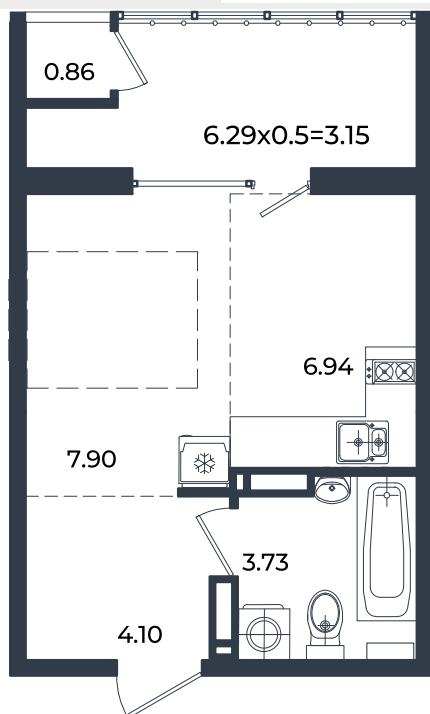

Квартира № 730

1К-квартира 37.32 м²

7 707 494 Р

Жилой комплекс

Инсити

Адрес

г. Краснодар, ул. им. Кирилла Россинского, 3/1, к.1

Срок сдачи

Дом 6

Секция

1

Заселение

I квартал 2026 г.

Отделка

Предчистовая

1 этаж