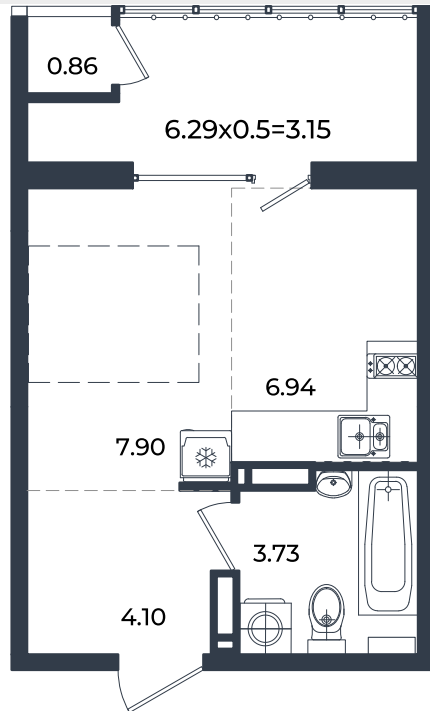

Квартира № 740

1К-квартира 33.08 м²

6 846 986 ₽

Жилой комплекс

Инсити

Адрес

г. Краснодар, ул. им. Кирилла Россинского, 3/1, к.1

Срок сдачи

2026 г.

Проект
Номер на этаже
Этаж
Корпус
Секция
Заселение
Отделка

Микрорайон «Образцово»
740
9
Дом 6
1
I квартал 2026 г.
Предчистовая

1 этаж