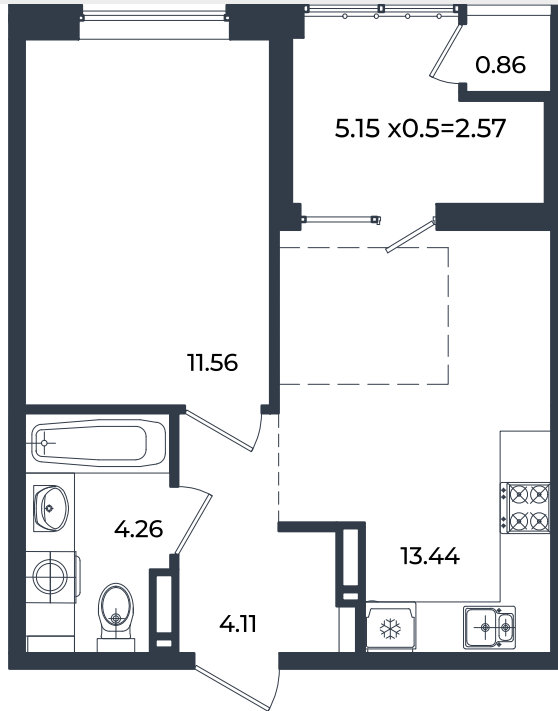

Квартира № 727

1К-квартира 33.36 м²

6 392 296 Р

Жилой комплекс

Инсити

Адрес

г. Краснодар, ул. им. Кирилла Россинского, 3/1, к.1

Срок сдачи

2026 г.

Проект
Номер на этаже
Этаж
Корпус
Секция
Заселение
Отделка

Микрорайон «Образцово»
727
7
Дом 6
1
I квартал 2026 г.
Предчистовая

1 этаж