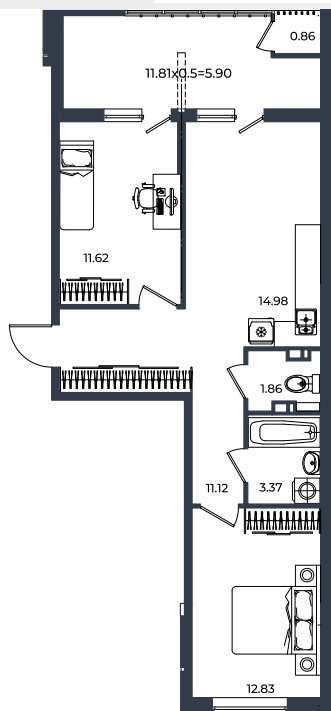

2026 г.

Проект

Микрорайон «Образцово»

Номер на этаже

801

Этаж

5

Корпус

Дом 6

Секция

1

Заселение

I квартал 2026 г.

Отделка

Предчистовая

1 этаж