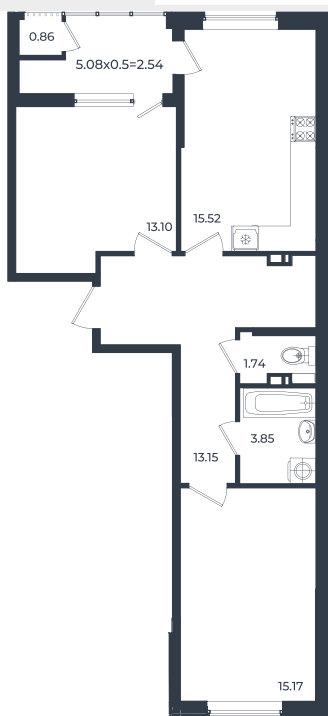

# Квартира № 31

2К-квартира 79.36 м<sup>2</sup>

12 011 442 Р

Жилой комплекс

Инсити

Адрес

г. Краснодар, ул. им. Кирилла Россинского, 3/1, к.1

Срок сдачи

2026 г.

Проект

Микрорайон «Образцово»

Номер на этаже

31

Этаж

8

Корпус

Дом 6

Секция

1

Заселение

I квартал 2026 г.

Отделка

Предчистовая

1 этаж