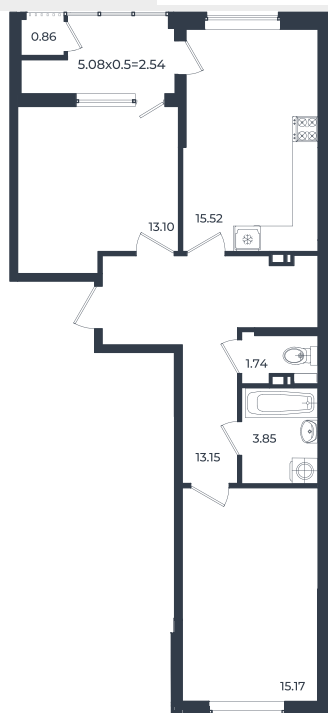

Квартира № 31

2К-квартира 79.36 м²

12 011 442 Р

Жилой комплекс

Инсити

Адрес

г. Краснодар, ул. им. Кирилла Россинского, 3/1, к.1

Срок сдачи

2026 г.

Проект

Микрорайон «Образцово»

Номер на этаже

31

Этаж

8

Корпус

Дом 6

Секция

1

Заселение

I квартал 2026 г.

Отделка

Предчистовая

1 этаж