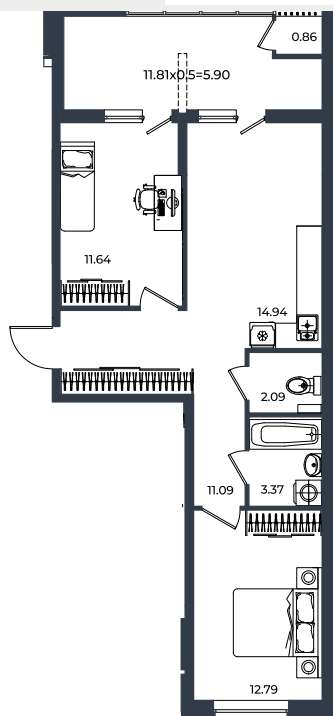

2026 г.

Проект

Микрорайон «Образцово»

Номер на этаже

783

Этаж

2

Корпус

Дом 6

Секция

1

Заселение

I квартал 2026 г.

Отделка

Предчистовая

1 этаж