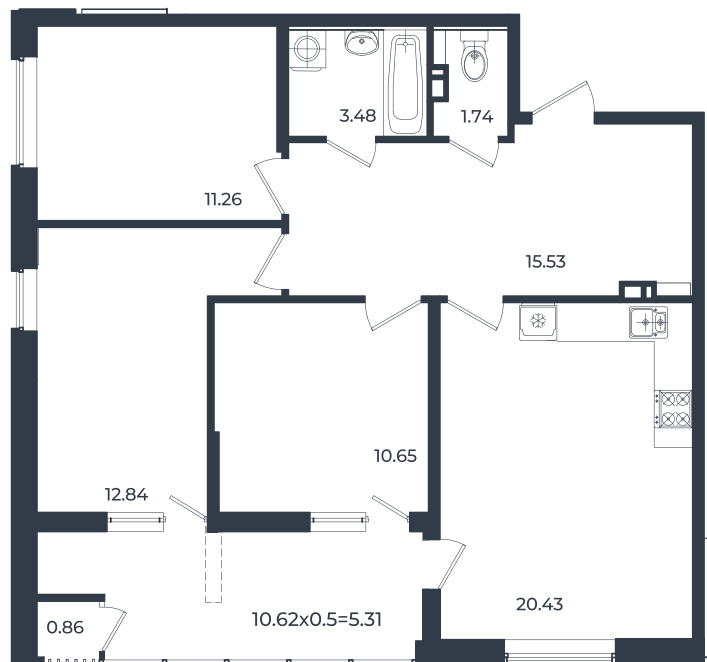

2026 г.

Проект

Микрорайон «Образцово»

Номер на этаже

22

Этаж

6

Корпус

Дом 6

Секция

1

Заселение

I квартал 2026 г.

Отделка

Предчистовая

1 этаж