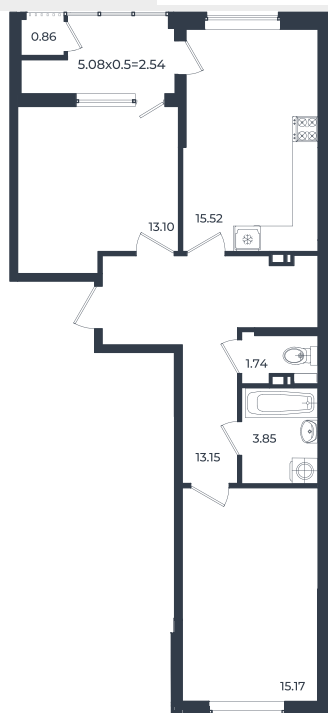

Квартира № 7

Студия 28.43 м²

4 514 546 Р

Жилой комплекс

Инсیتی

Адрес

г. Краснодар, ул. им. Кирилла Россинского, 3/1, к.1

Срок сдачи

2026 г.

Проект

Микрорайон «Образцово»

Номер на этаже

7

Этаж

3

Корпус

Дом 6

Секция

1

Заселение

I квартал 2026 г.

Отделка

Предчистовая

1 этаж