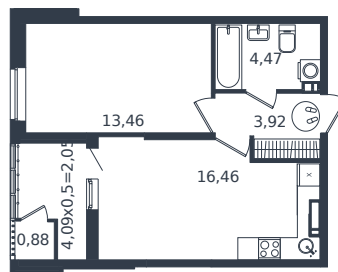

Квартира № 1220

1 этаж

1К-квартира 41.24 м²

6 658 002 ₪

Проект	Микрорайон «Образцово»
Номер на этаже	1220
Этаж	16 из 21
Корпус	Дом 17
Секция	1
Заселение	2026 г.
Отделка	Готовая отделка

+7(861)210-35-75

ИНСИТИ
ДЕВЕЛОПМЕНТ