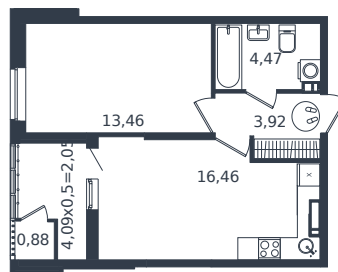

Квартира № 1220

1 этаж

1К-квартира 41.24 м²

6 863 920 ₺

Проект	Микрорайон «Образцово»
Номер на этаже	1220
Этаж	16 из 21
Корпус	Дом 17
Секция	1
Заселение	2026 г.
Отделка	Готовая отделка

+7(861)210-35-75

ИНСИТИ
ДЕВЕЛОПМЕНТ