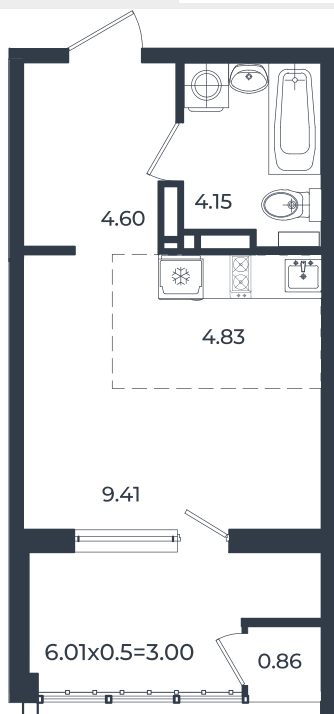

Квартира № 69

Студия 26.85 м²

5 799 600 ₽

Жилой комплекс

Инсити

Адрес

г. Краснодар, ул. им. Кирилла Россинского, 3/1, к.1

Срок сдачи

2026 г.

Проект
Номер на этаже
Этаж
Корпус
Секция
Заселение
Отделка

Микрорайон «Образцово»
69
13
Дом 6
1
I квартал 2026 г.
Предчистовая

1 этаж