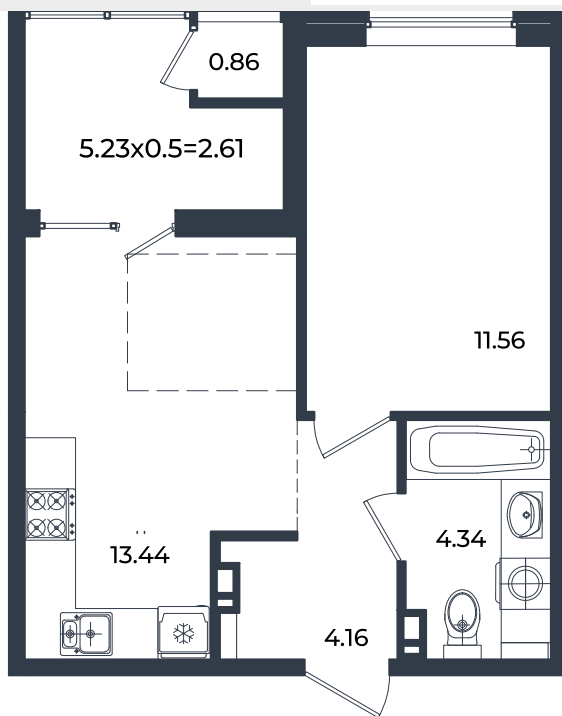

# Квартира № 606

1К-квартира 36.97 м<sup>2</sup>

7 064 967 Р

Жилой комплекс

Инсити

Адрес

г. Краснодар, ул. им. Кирилла Россинского, 3/1, к.1

Срок сдачи

2026 г.

Проект

Микрорайон «Образцово»

Номер на этаже

606

Этаж

4

Корпус

Дом 6

Секция

1

Заселение

I квартал 2026 г.

Отделка

Предчистовая

1 этаж