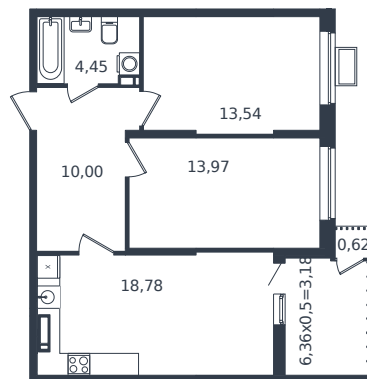

# Квартира № 1218

1 этаж

2К-квартира 64.54 м<sup>2</sup>

8 195 490 ₺

Проект	Микрорайон «Образцово»
Номер на этаже	1218
Этаж	16 из 21
Корпус	Дом 17
Секция	1
Заселение	2026 г.
Отделка	Готовая отделка