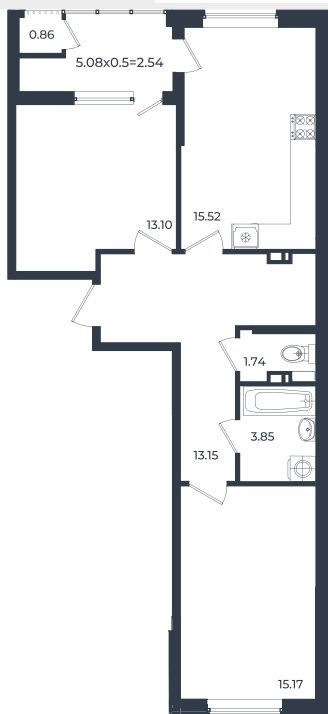

Квартира № 25

2К-квартира 77.35 м²

11 715 570 Р

Жилой комплекс

Инсیتی

Адрес

г. Краснодар, ул. им. Кирилла Россинского, 3/1, к.1

Срок сдачи

2026 г.

Проект

Микрорайон «Образцово»

Номер на этаже

25

Этаж

6

Корпус

Дом 6

Секция

1

Заселение

I квартал 2026 г.

Отделка

Предчистовая

1 этаж