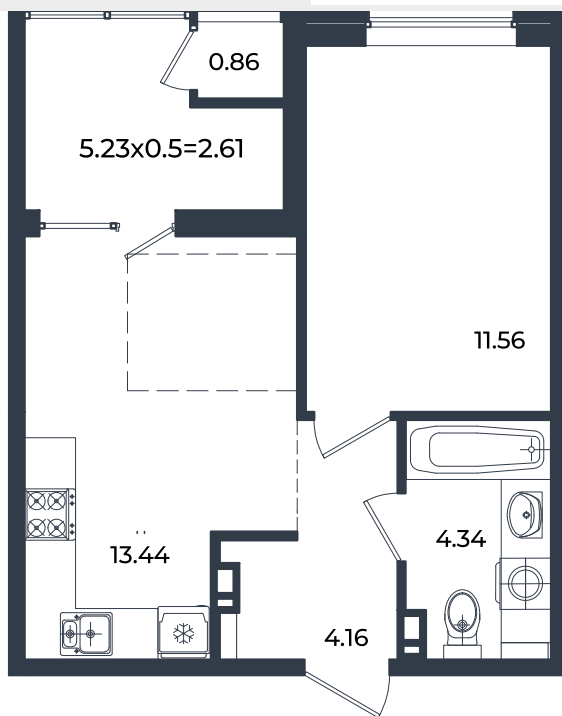

Квартира №186

1К-квартира 40.6 м²

7 740 510 ₪

Жилой комплекс

Инсити

Адрес

г. Краснодар, ул. им. Кирилла Россинского, 3/1, к.1

Срок сдачи

2026 г.

Проект

Микрорайон «Образцово»

Номер на этаже

186

Этаж

8

Корпус

Дом 6

Секция

1

Заселение

I квартал 2026 г.

Отделка

Предчистовая

1 этаж