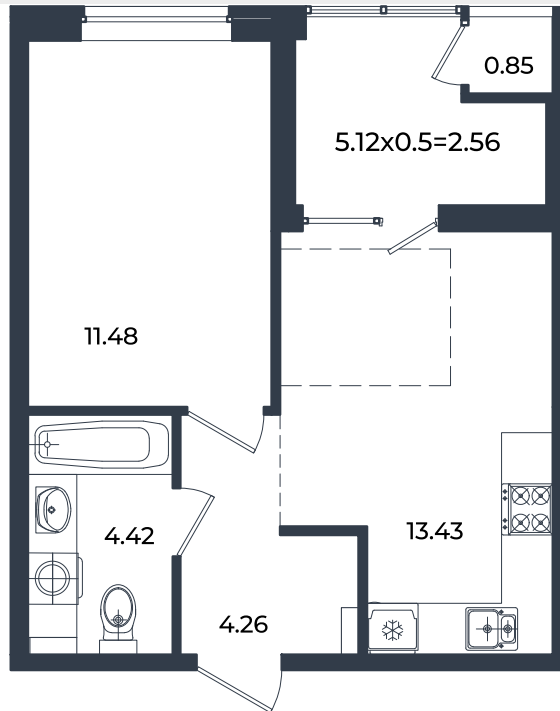

Квартира № 175

1К-квартира 37 м²

6 885 700 ₽

Жилой комплекс

Инсити

Адрес

г. Краснодар, ул. им. Кирилла Россинского, 3/1, к.1

Срок сдачи

2026 г.

Проект
Номер на этаже
Этаж
Корпус
Секция
Заселение
Отделка

Микрорайон «Образцово»
175
2
Дом 6
1
I квартал 2026 г.
Предчистовая

1 этаж