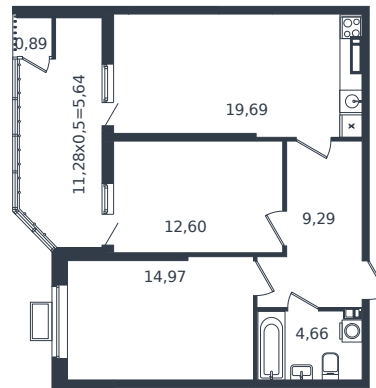

Квартира № 1214

1 этаж

2К-квартира 67.74 м²

8 754 815 ₺

Проект	Микрорайон «Образцово»
Номер на этаже	1214
Этаж	16 из 21
Корпус	Дом 17
Секция	1
Заселение	2026 г.
Отделка	Готовая отделка