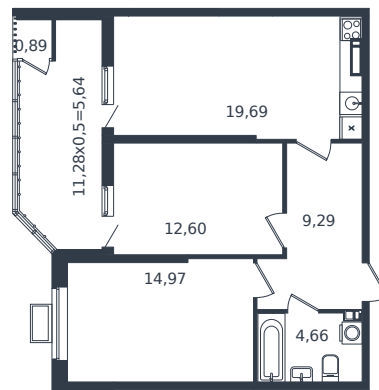

# Квартира № 1214

1 этаж

2К-квартира 67.74 м<sup>2</sup>

8 805 246 ₺

Проект	Микрорайон «Образцово»
Номер на этаже	1214
Этаж	16 из 21
Корпус	Дом 17
Секция	1
Заселение	2026 г.
Отделка	Готовая отделка