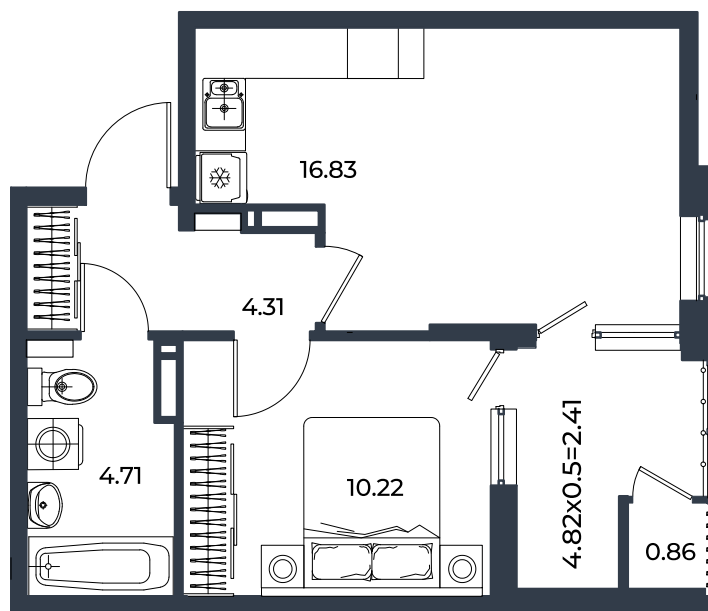

Квартира № 881

1К-квартира 39.34 м²

7 041 860 Р

Жилой комплекс

Инсити

Адрес

г. Краснодар, ул. им. Кирилла Россинского, 3/1, к.1

Срок сдачи

2026 г.

Проект
Номер на этаже
Этаж
Корпус
Секция
Заселение
Отделка

Микрорайон «Образцово»
881
18
Дом 6
1
I квартал 2026 г.
Предчистовая

1 этаж