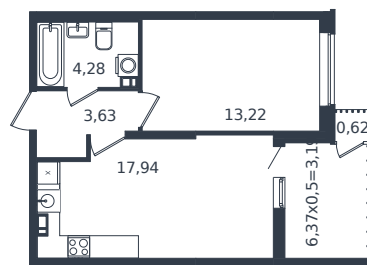

Квартира № 1208

1 этаж

1К-квартира 42.88 м²

7 184 122 ₺

Проект	Микрорайон «Образцово»
Номер на этаже	1208
Этаж	15 из 21
Корпус	Дом 17
Секция	1
Заселение	2026 г.
Отделка	Готовая отделка

+7(861)210-35-75

ИНСИТИ
ДЕВЕЛОПМЕНТ