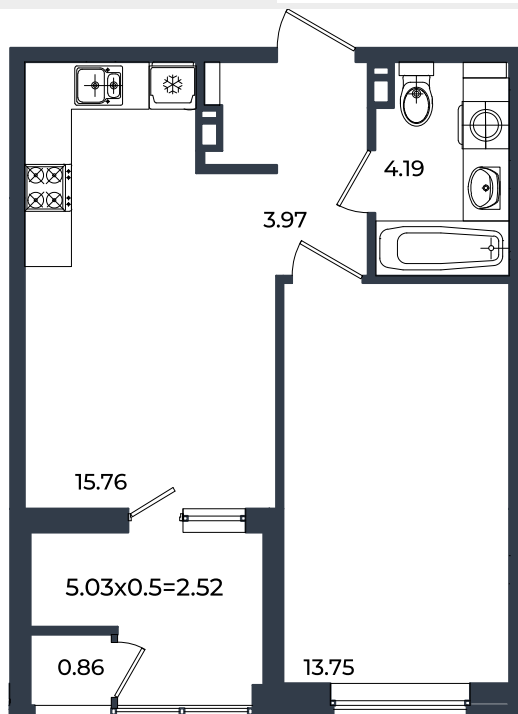

2026 г.

Проект

Микрорайон «Образцово»

Номер на этаже

121

Этаж

6

Корпус

Дом 6

Секция

1

Заселение

I квартал 2026 г.

Отделка

Предчистовая

1 этаж