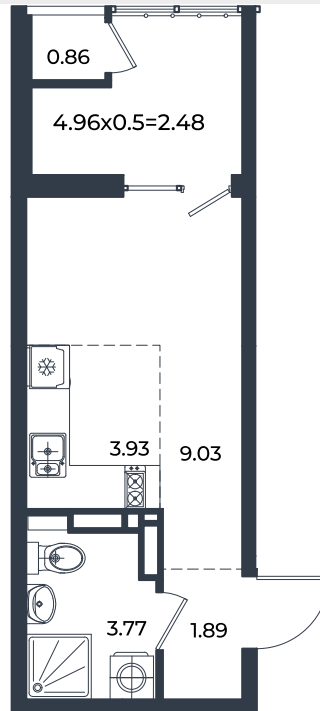

# Квартира № 497

Студия 21.96 м<sup>2</sup>

4 260 240 Р

Жилой комплекс

Инсити

Адрес

г. Краснодар, ул. им. Кирилла Россинского, 3/1, к.1

Срок сдачи

2026 г.

Проект  
Номер на этаже  
Этаж  
Корпус  
Секция  
Заселение  
Отделка

Микрорайон «Образцово»  
497  
12  
Дом 6  
1  
I квартал 2026 г.  
Предчистовая

1 этаж