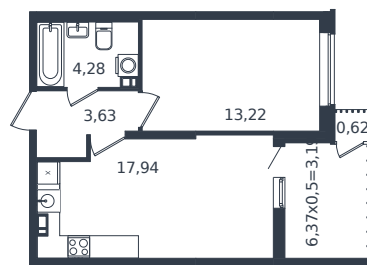

Квартира № 1200

1 этаж

1К-квартира 42.88 м²

7 333 760 ₹

Проект	Микрорайон «Образцово»
Номер на этаже	1200
Этаж	14 из 21
Корпус	Дом 17
Секция	1
Заселение	2026 г.
Отделка	Готовая отделка

+7(861)210-35-75

ИНСИТИ
ДЕВЕЛОПМЕНТ