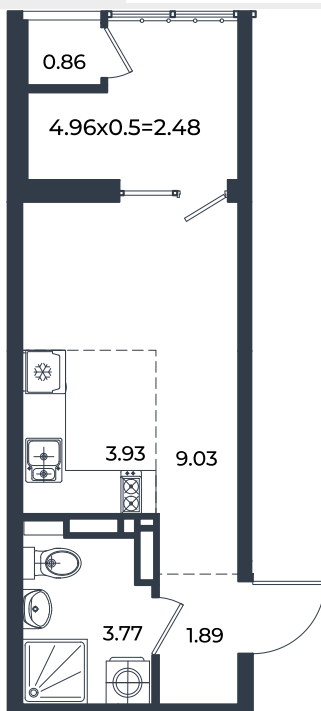

# Квартира № 701

Студия 21.96 м<sup>2</sup>

4 260 240 Р

Жилой комплекс

Инсита

Адрес

г. Краснодар, ул. им. Кирилла Россинского, 3/1, к.1

Срок сдачи

2026 г.

Проект  
Номер на этаже  
Этаж  
Корпус  
Секция  
Заселение  
Отделка

Микрорайон «Образцово»  
701  
12  
Дом 6  
1  
I квартал 2026 г.  
Предчистовая

1 этаж