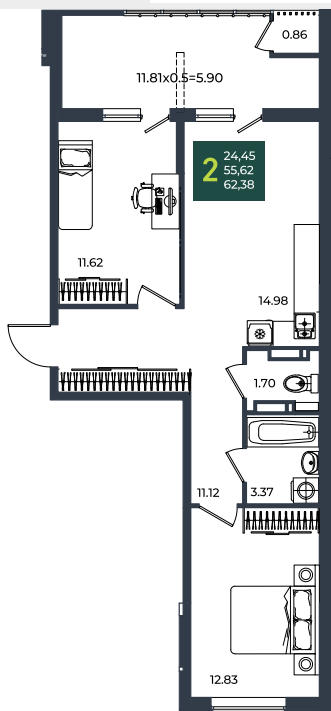

2026 г.

Проект

Микрорайон «Образцово»

Номер на этаже

849

Этаж

13

Корпус

Дом 6

Секция

1

Заселение

I квартал 2026 г.

Отделка

Предчистовая

1 этаж