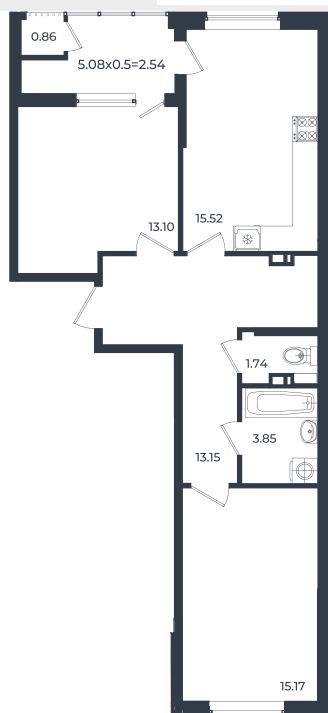

Квартира № 37

2К-квартира 65.93 м²

10 034 546 Р

Жилой комплекс

Инсити

Адрес

г. Краснодар, ул. им. Кирилла Россинского, 3/1, к.1

Срок сдачи

2026 г.

Проект

Микрорайон «Образцово»

Номер на этаже

37

Этаж

8

Корпус

Дом 6

Секция

1

Заселение

I квартал 2026 г.

Отделка

Предчистовая

1 этаж