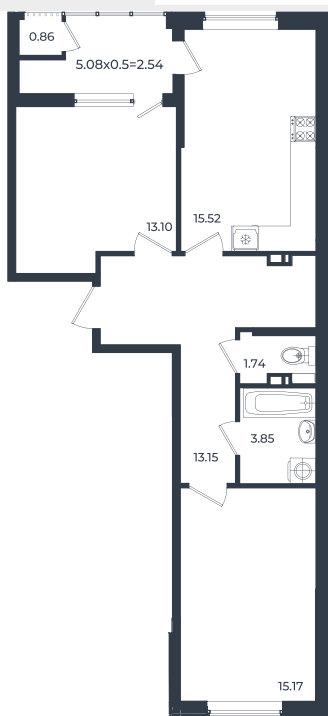

Квартира № 37

Студия 28.43 м²

4 514 546 Р

Жилой комплекс

Инсити

Адрес

г. Краснодар, ул. им. Кирилла Россинского, 3/1, к.1

Срок сдачи

2026 г.

Проект

Микрорайон «Образцово»

Номер на этаже

37

Этаж

9

Корпус

Дом 6

Секция

1

Заселение

I квартал 2026 г.

Отделка

Предчистовая

1 этаж